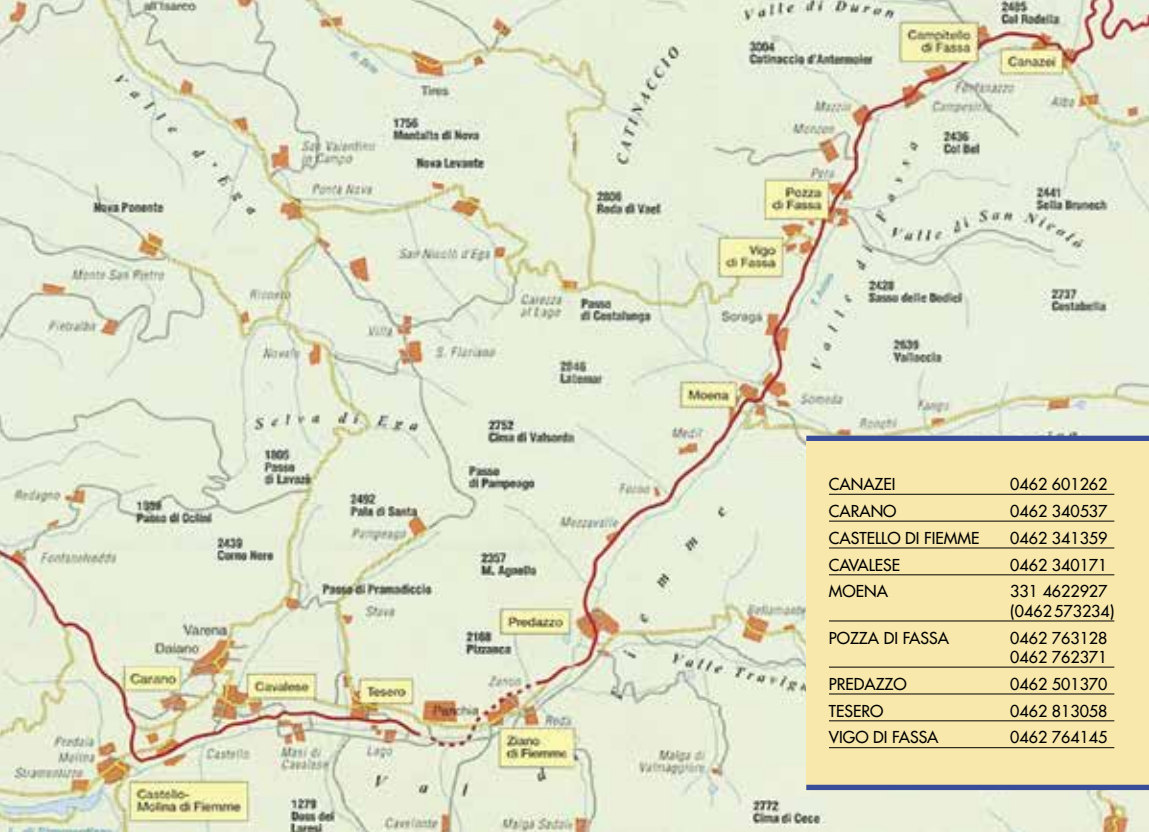

Il latte BIO
che conviene

Chiedi consiglio
al tuo Farmacista

Neolatte[®]
Latte in polvere BIO
contiene Bifidobatteri

Consultaci con Fiducia
www.neolatte.it

- I turni delle farmacie, permettono la continuità del servizio 24 ore su 24;
- Il turno comprende il servizio durante le ore diurne, anche fuori dal normale orario di apertura, durante le ore notturne, durante le domeniche e le eventuali festività infrasettimanali;
- È prevista, a norma di legge una tassa per le chiamate fuori orario di normale servizio;