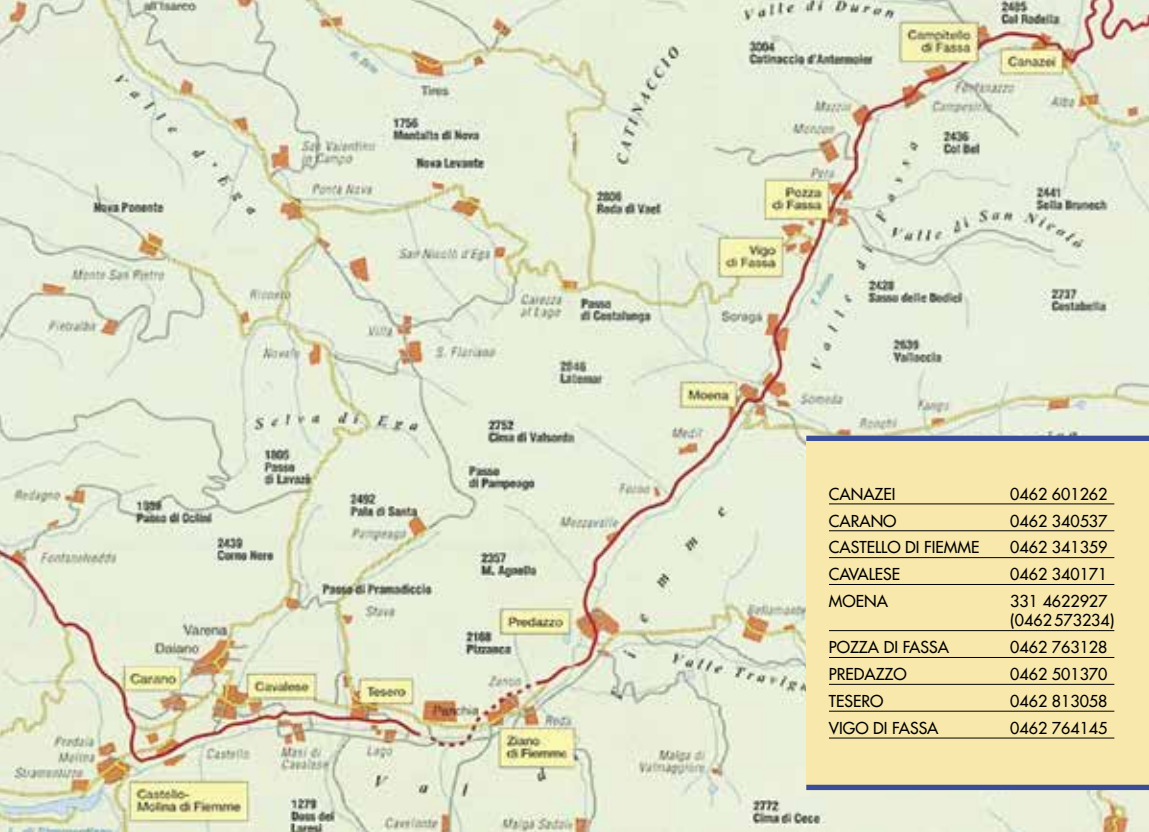

CANAZEI	0462 601262
CARANO	0462 340537
CASTELLO DI FEMME	0462 341359
CAVALESE	0462 340171
MOENA	331 4622927 (0462.573234)
POZZA DI FASSA	0462 763128
PREDAZZO	0462 501370
TESERO	0462 813058
VIGO DI FASSA	0462 764145